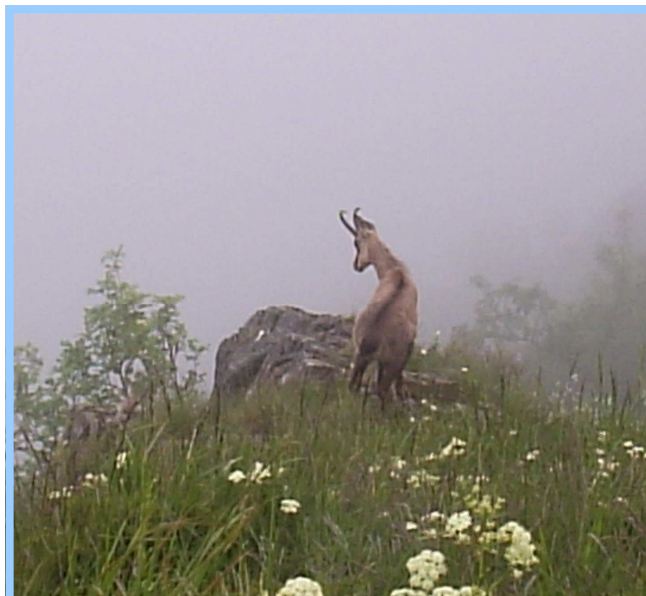

Programme:

**Rendez vous à 18 h 00 place de l'église à Saint Maurice
sur Moselle**

**Environ 45 minutes pour rejoindre le site. Fin vers 21 h 00. mise
à disposition de jumelles et longue vue.**

Trois options:

- **Observation simple en soirée.**
- **Observation en soirée puis repas en ferme auberge**
- **Observation matinale avec le lever du soleil, petit déjeuner en ferme auberge il sera possible de voir en direct la fabrication du fromage « Munster »**